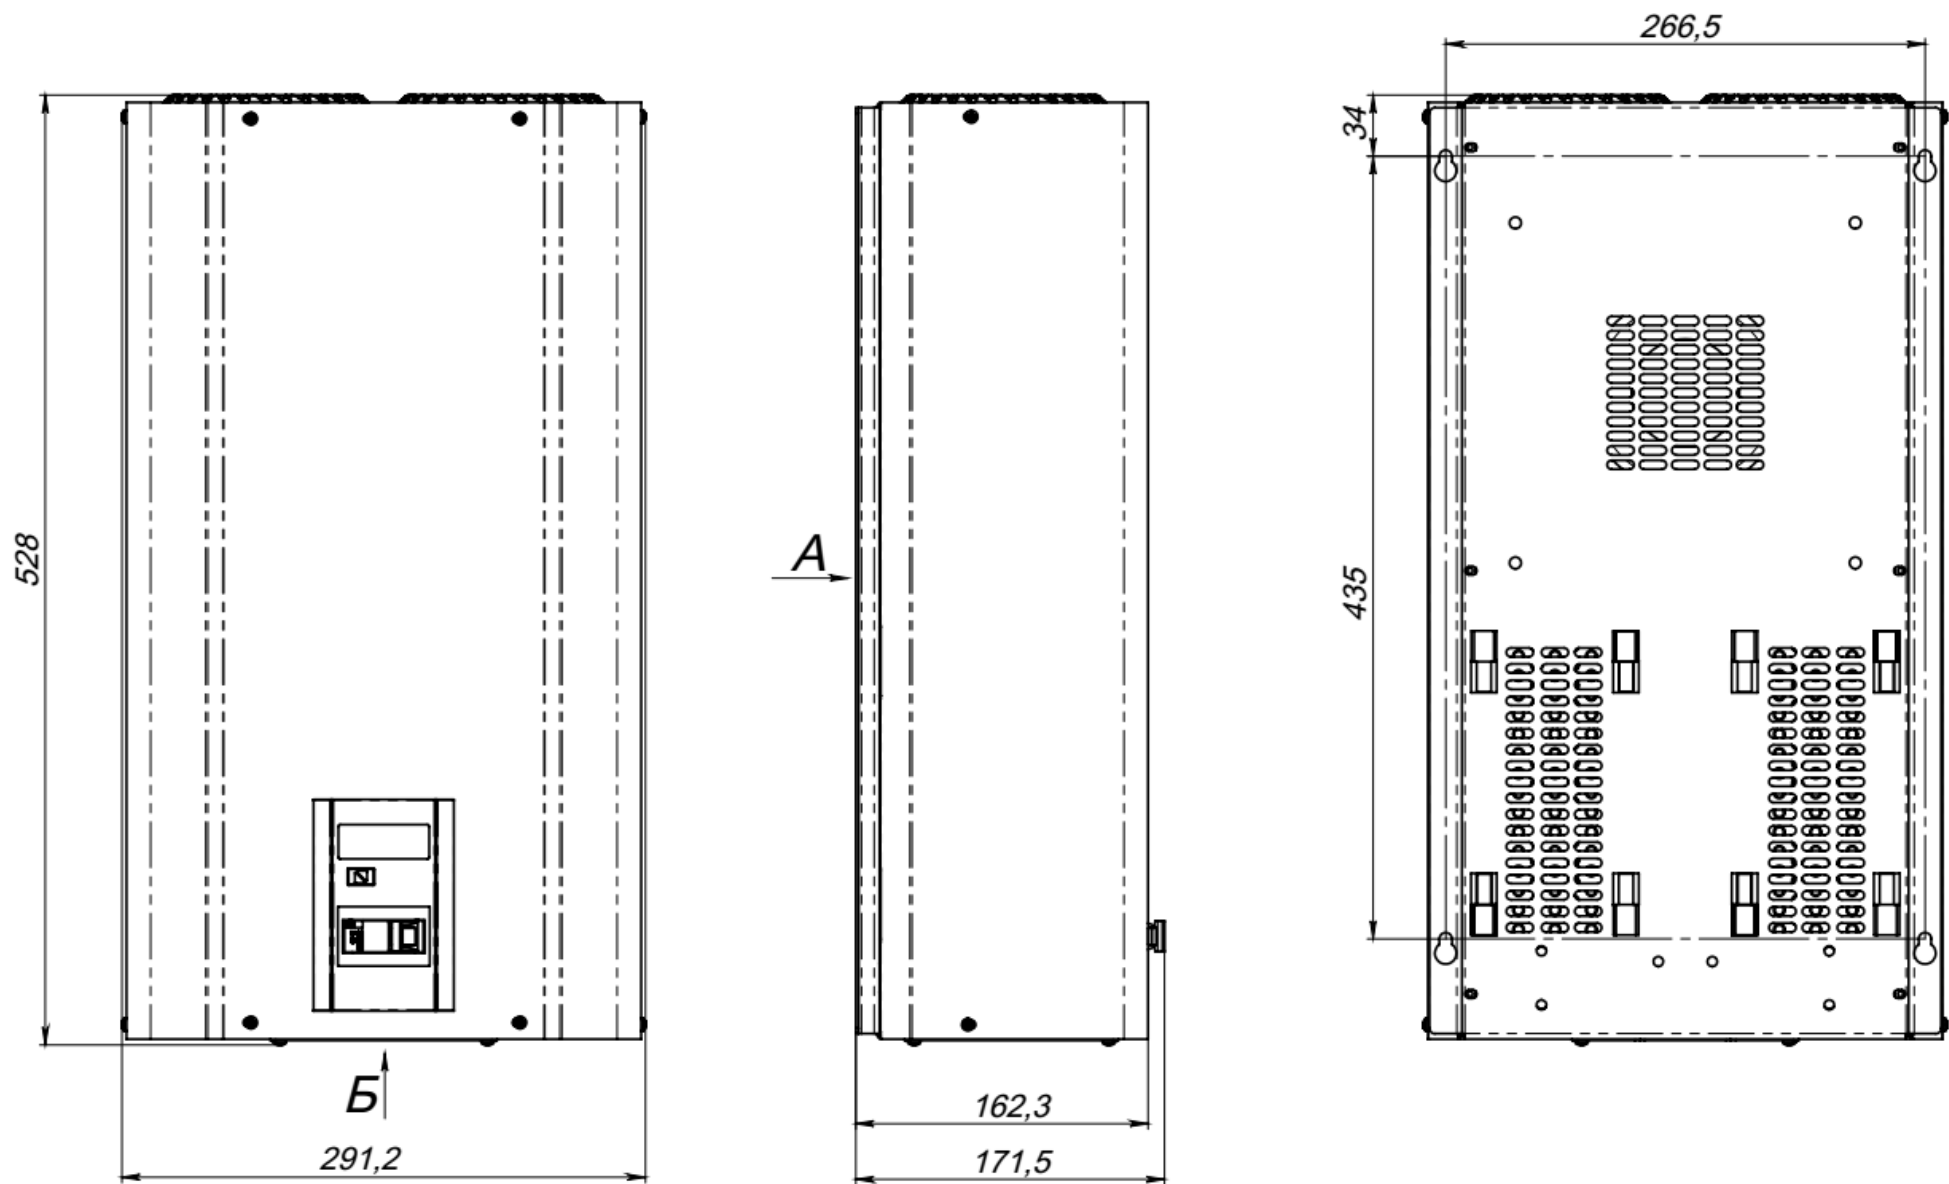

Габаритные и установочные размеры стабилизаторов АМПЕР на 10 и 16А

Габаритные и установочные размеры стабилизаторов АМПЕР (9/12/16 точный) на 25, 32, 40А и АМПЕР-Р на 25 и 32А.

Габаритные и установочные размеры стабилизаторов АМПЕР (9/12/16 Т) на 50, 63 и 80А и АМПЕР-Р на 40, 50, 63, 80А