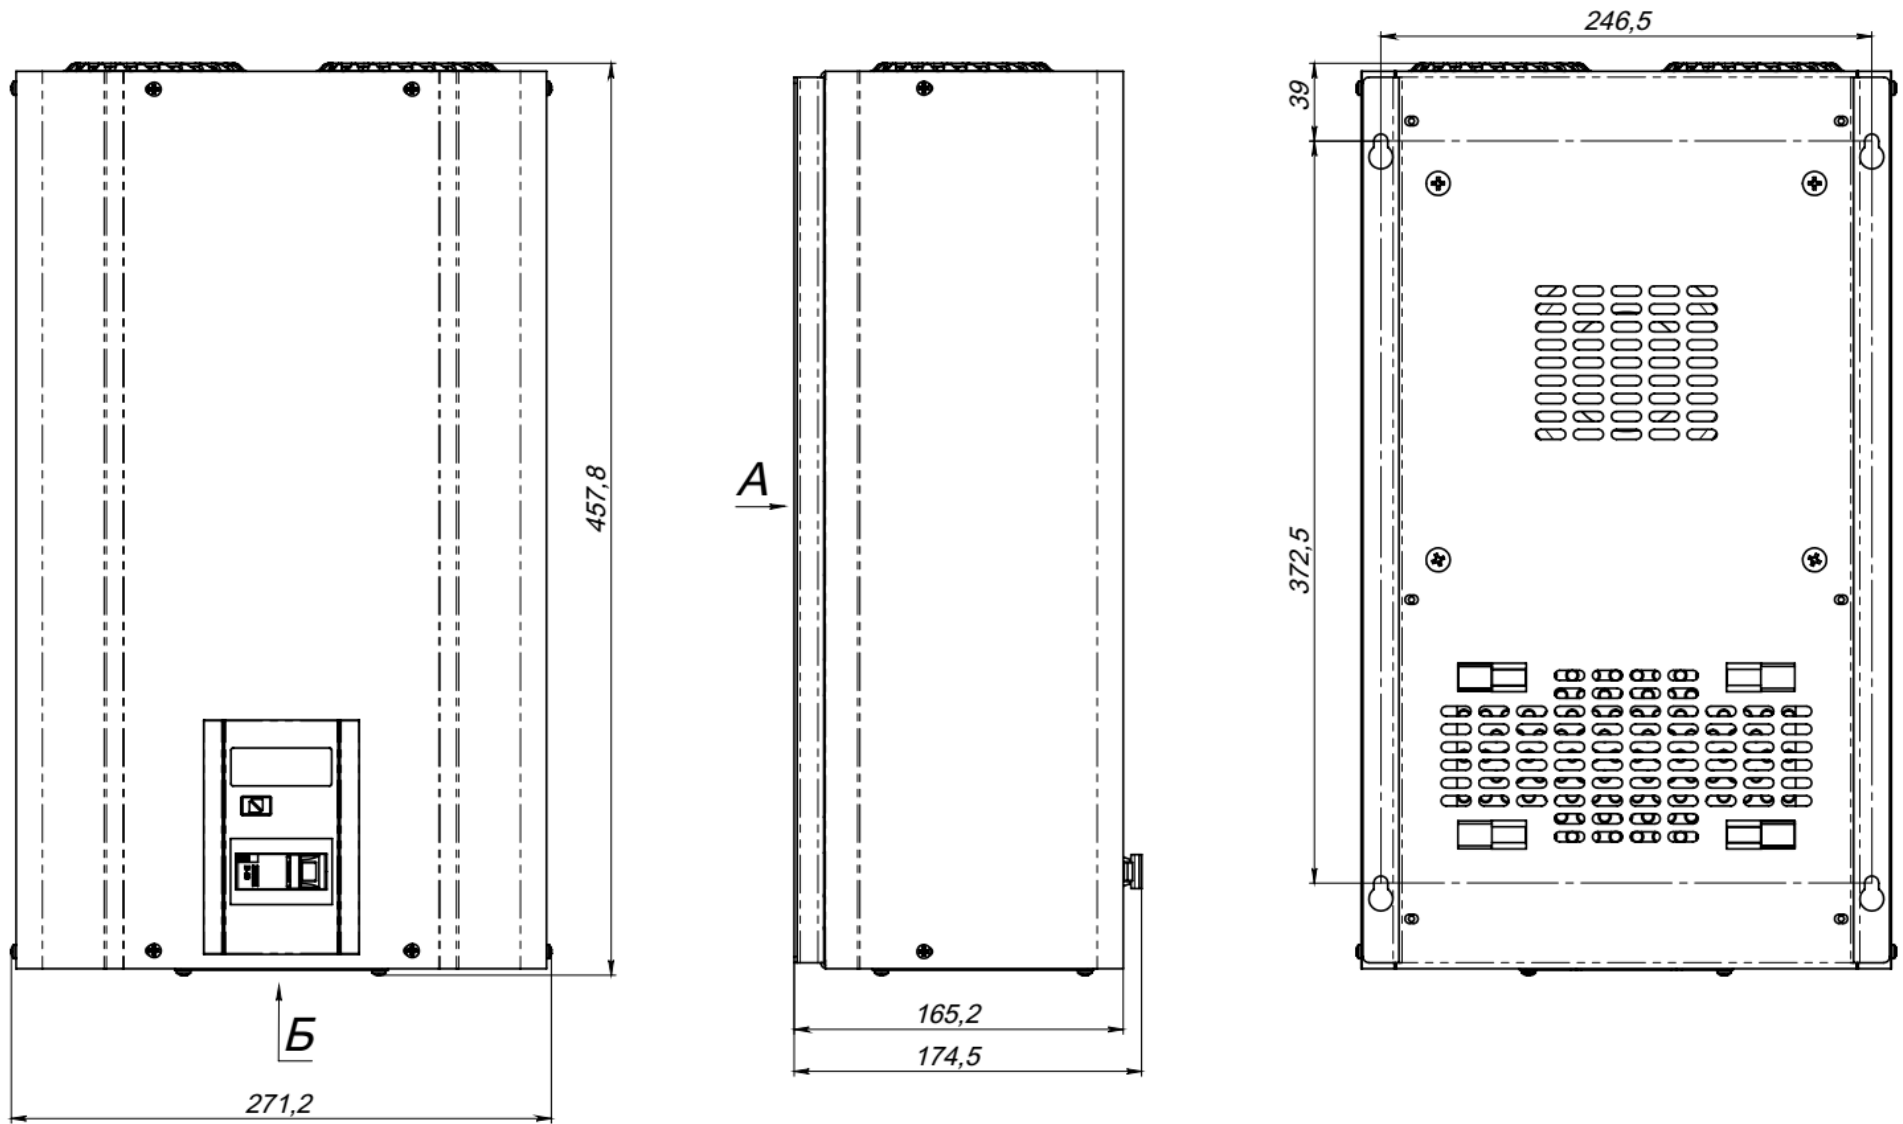

Габаритные и установочные размеры стабилизаторов АМПЕР на 10 и 16А

Габаритные и установочные размеры стабилизаторов АМПЕР (9/12/16 точный) на 25, 32, 40А и АМПЕР-Р на 25 и 32А.

Габаритные и установочные размеры стабилизаторов АМПЕР (9/12/16 Т) на 50, 63 и 80А и АМПЕР-Р на 40, 50, 63, 80А