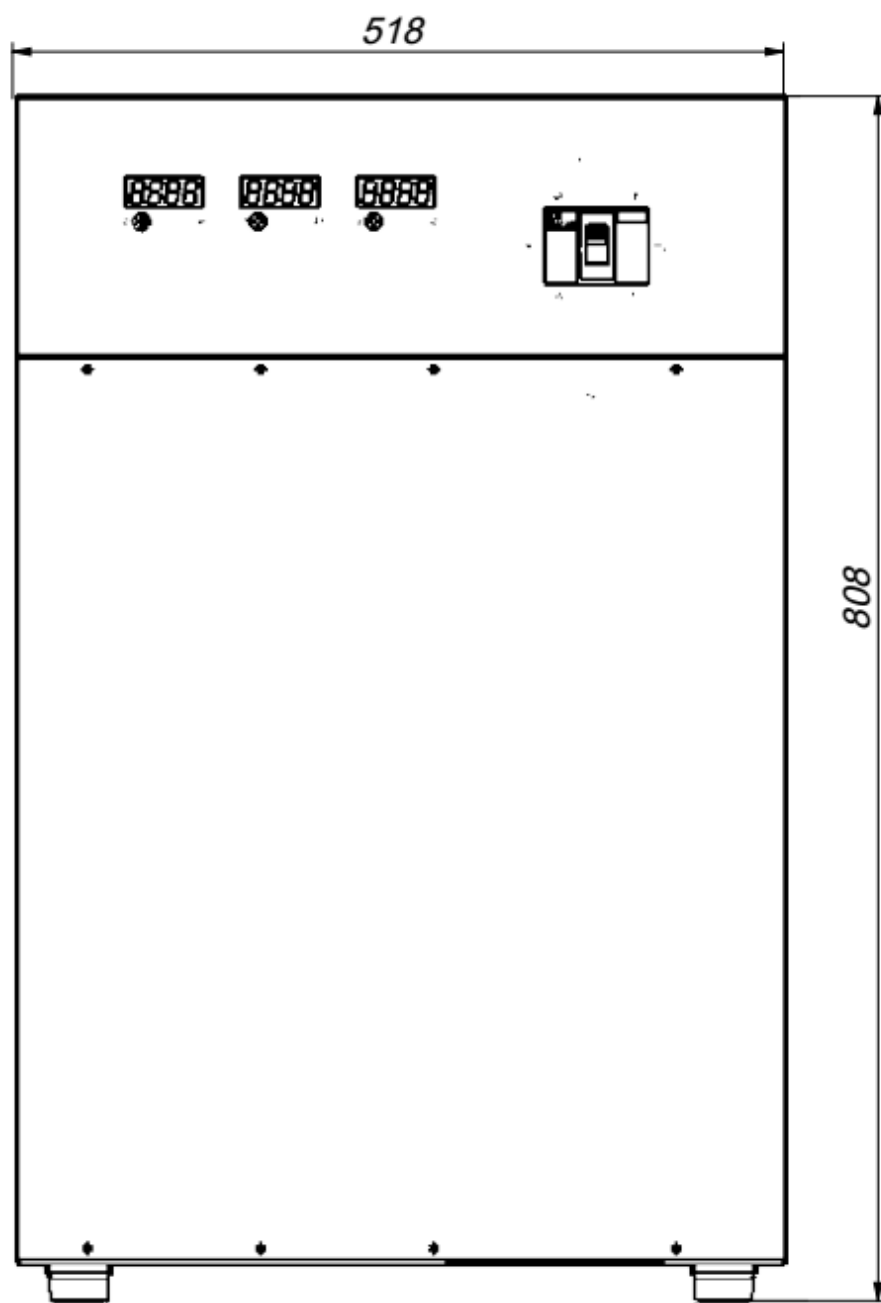

Габаритные размеры стабилизаторов Ампер на 25-63А

Габаритные размеры стабилизаторов Ампер на 80А