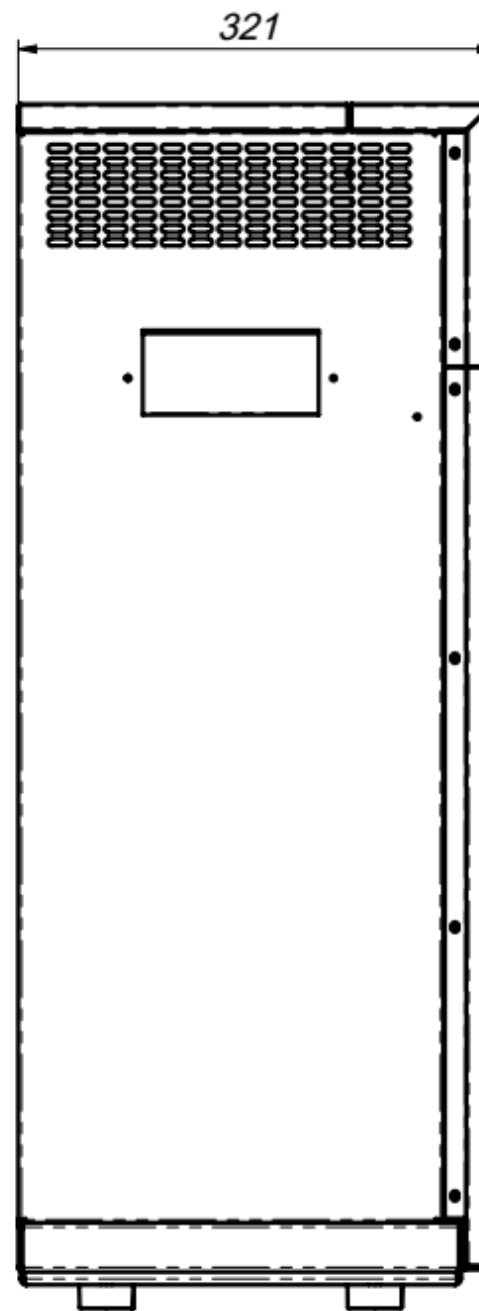

Габаритные размеры стабилизаторов Ампер на 25-63А

Габаритные размеры стабилизаторов Ампер на 80А